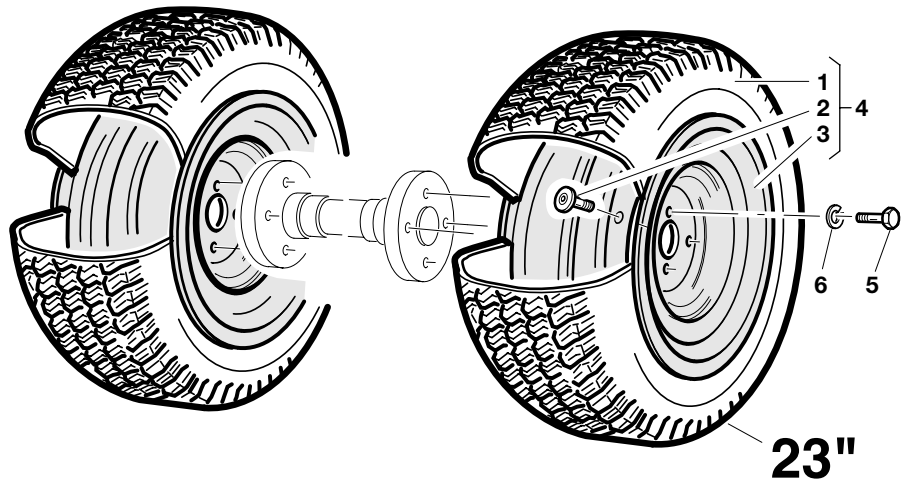

Pos.	CODICE / CODE
01	00111940024
02	00111930006
03	95303130001
04	95303130000
05	00111300055
06	00111550004
07	00111940025
08	00111930005
09	95311121000
10	95311120000
11	00777100008
12	00111250011
13	00777100028
14	00111250009
15	95208110000
16	95208110001
17	00777270005
18	95311121001
19	00111940021
20	95175100000
21	95046200001
22	95218110000
25	95046100001
26	95325120000
27	00777100005
28	95599000030
30	95218100000