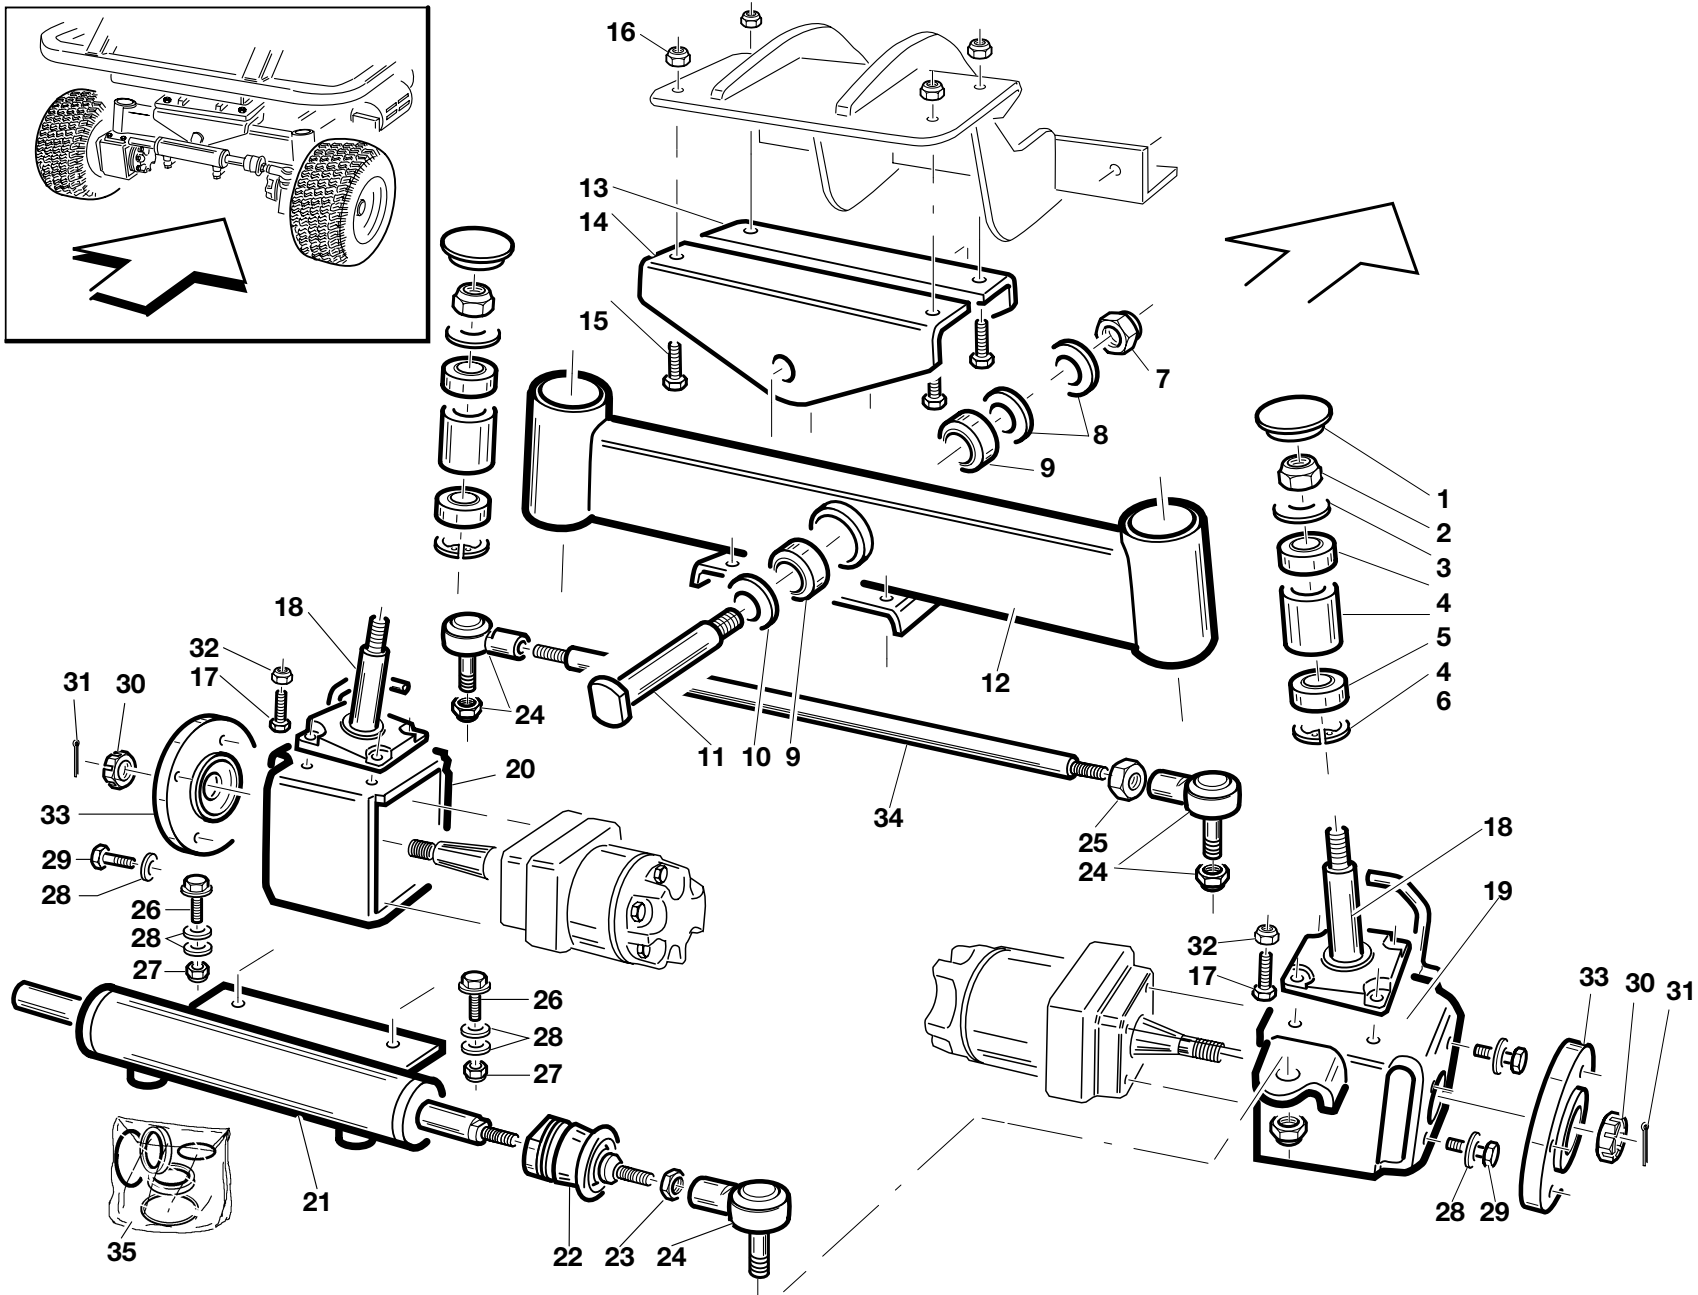

Pos.	CODICE / CODE
01	9450000087
02	00111250011
03	95303110004
04	00777100012
05	95303110005
06	00111650003
07	00111250007
08	95303110003
09	00777100053
10	95303110001
11	95303110002
12	95301200000
13	95303000009
14	95303000010
15	00111000103
16	00111250013
17	00111300052
18	95303110007
19	95303180000
20	95303190000
21	95301000013
22	00777200024
23	95599000037
24	00777200023
25	00111500027
26	00111300084
27	00111250013
28	00111550005
29	00111300075
30	95599000038
31	00111750007
32	00111250025
33	95303000014
34	95303000011
35	95599610000