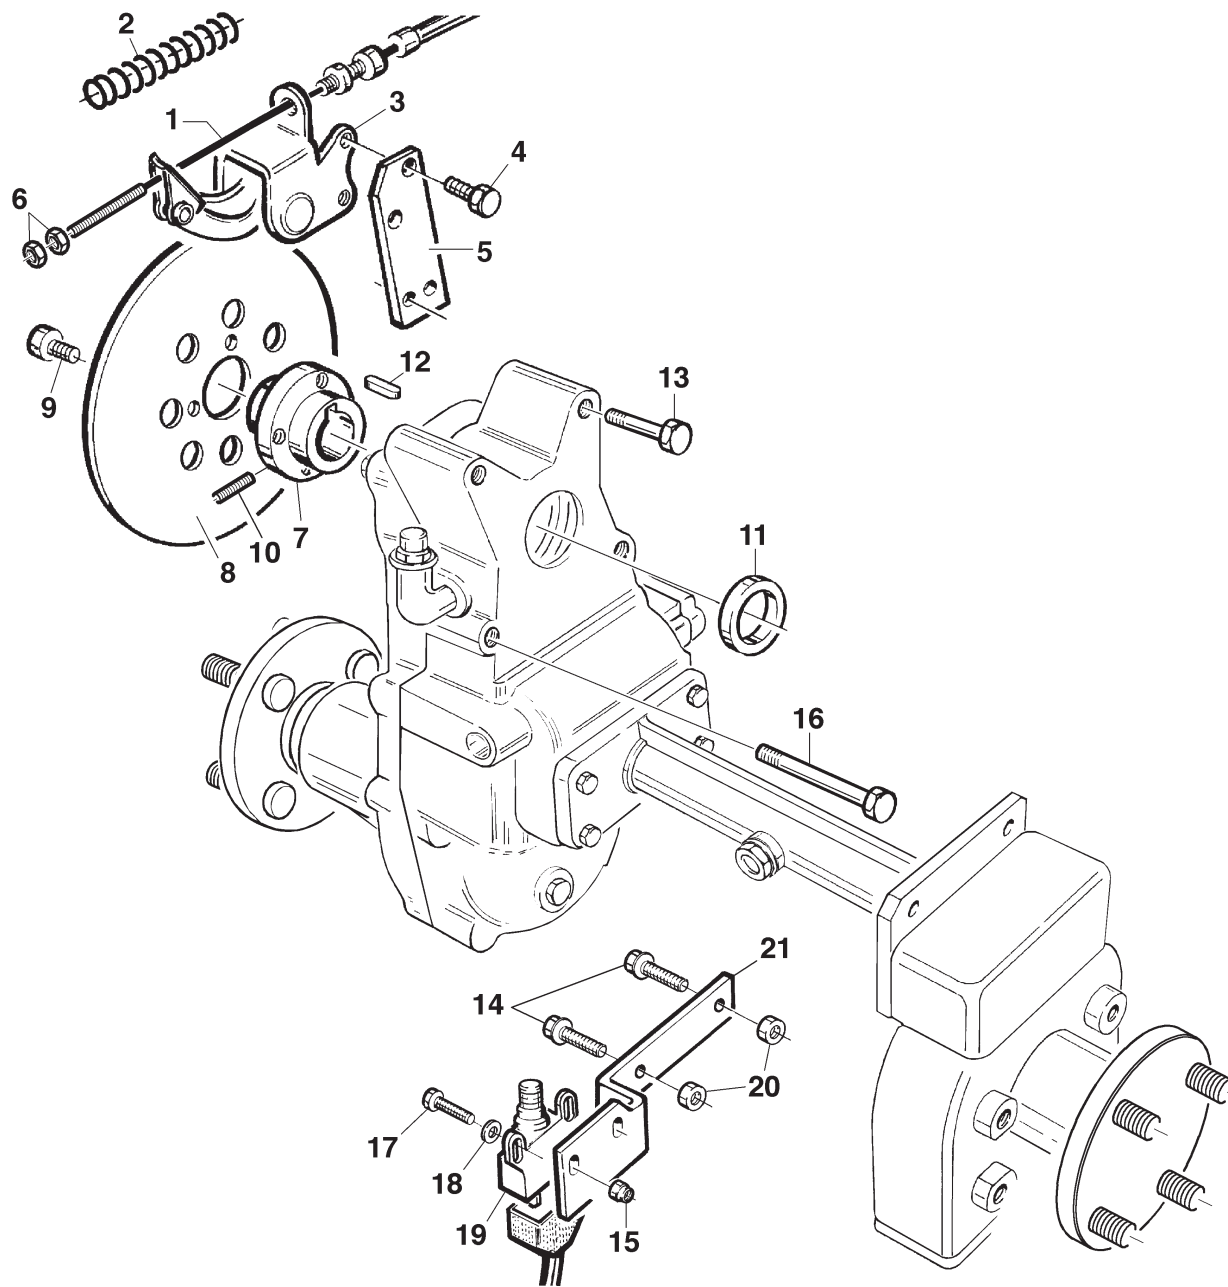

Pos.	CODICE / CODE
01	95042000013
02	95029000016
03	00111990022
04	00111450005
05	95042200005
06	00111000155
07	95042200004
08	00111990023
09	00111000184
10	00111960003
11	95042200003
12	00111900012
13	00111000129
14	00111450001
15	00111250006
16	00111300034
17	00111300019
18	00111500010
19	00777800023
20	00111000071
21	95301000011