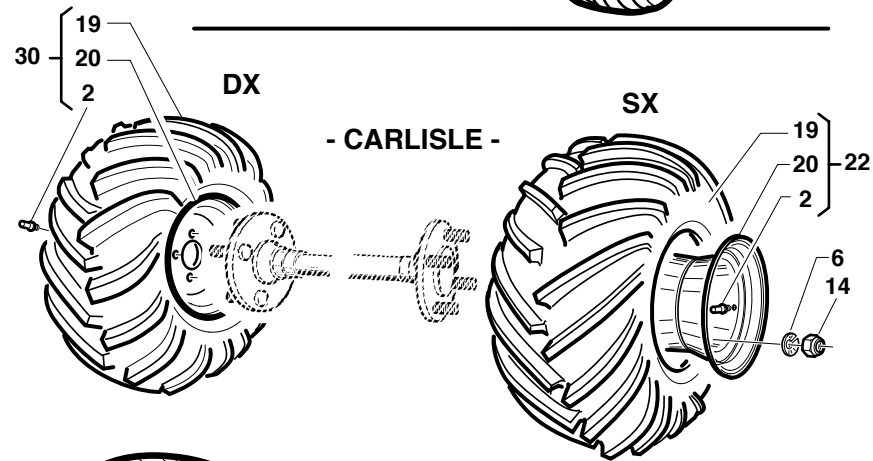

Pos.	CODICE / CODE
01	00111940024
02	00111930006
03	95303130001
04	95303130000
05	00111300055
06	00111550004
07	00111940025
08	00111930005
09	95311121000
10	95311120000
11	00777100008
12	00111250011
13	00777100028
14	00111250009
15	95208110000
16	95208110001
17	00777270005
18	95311121001
19	00111940021
20	95175100000
21	95046200001
22	95218110000
25	95046100001
26	95325120000
27	00777100005
28	95599000030
30	95218100000