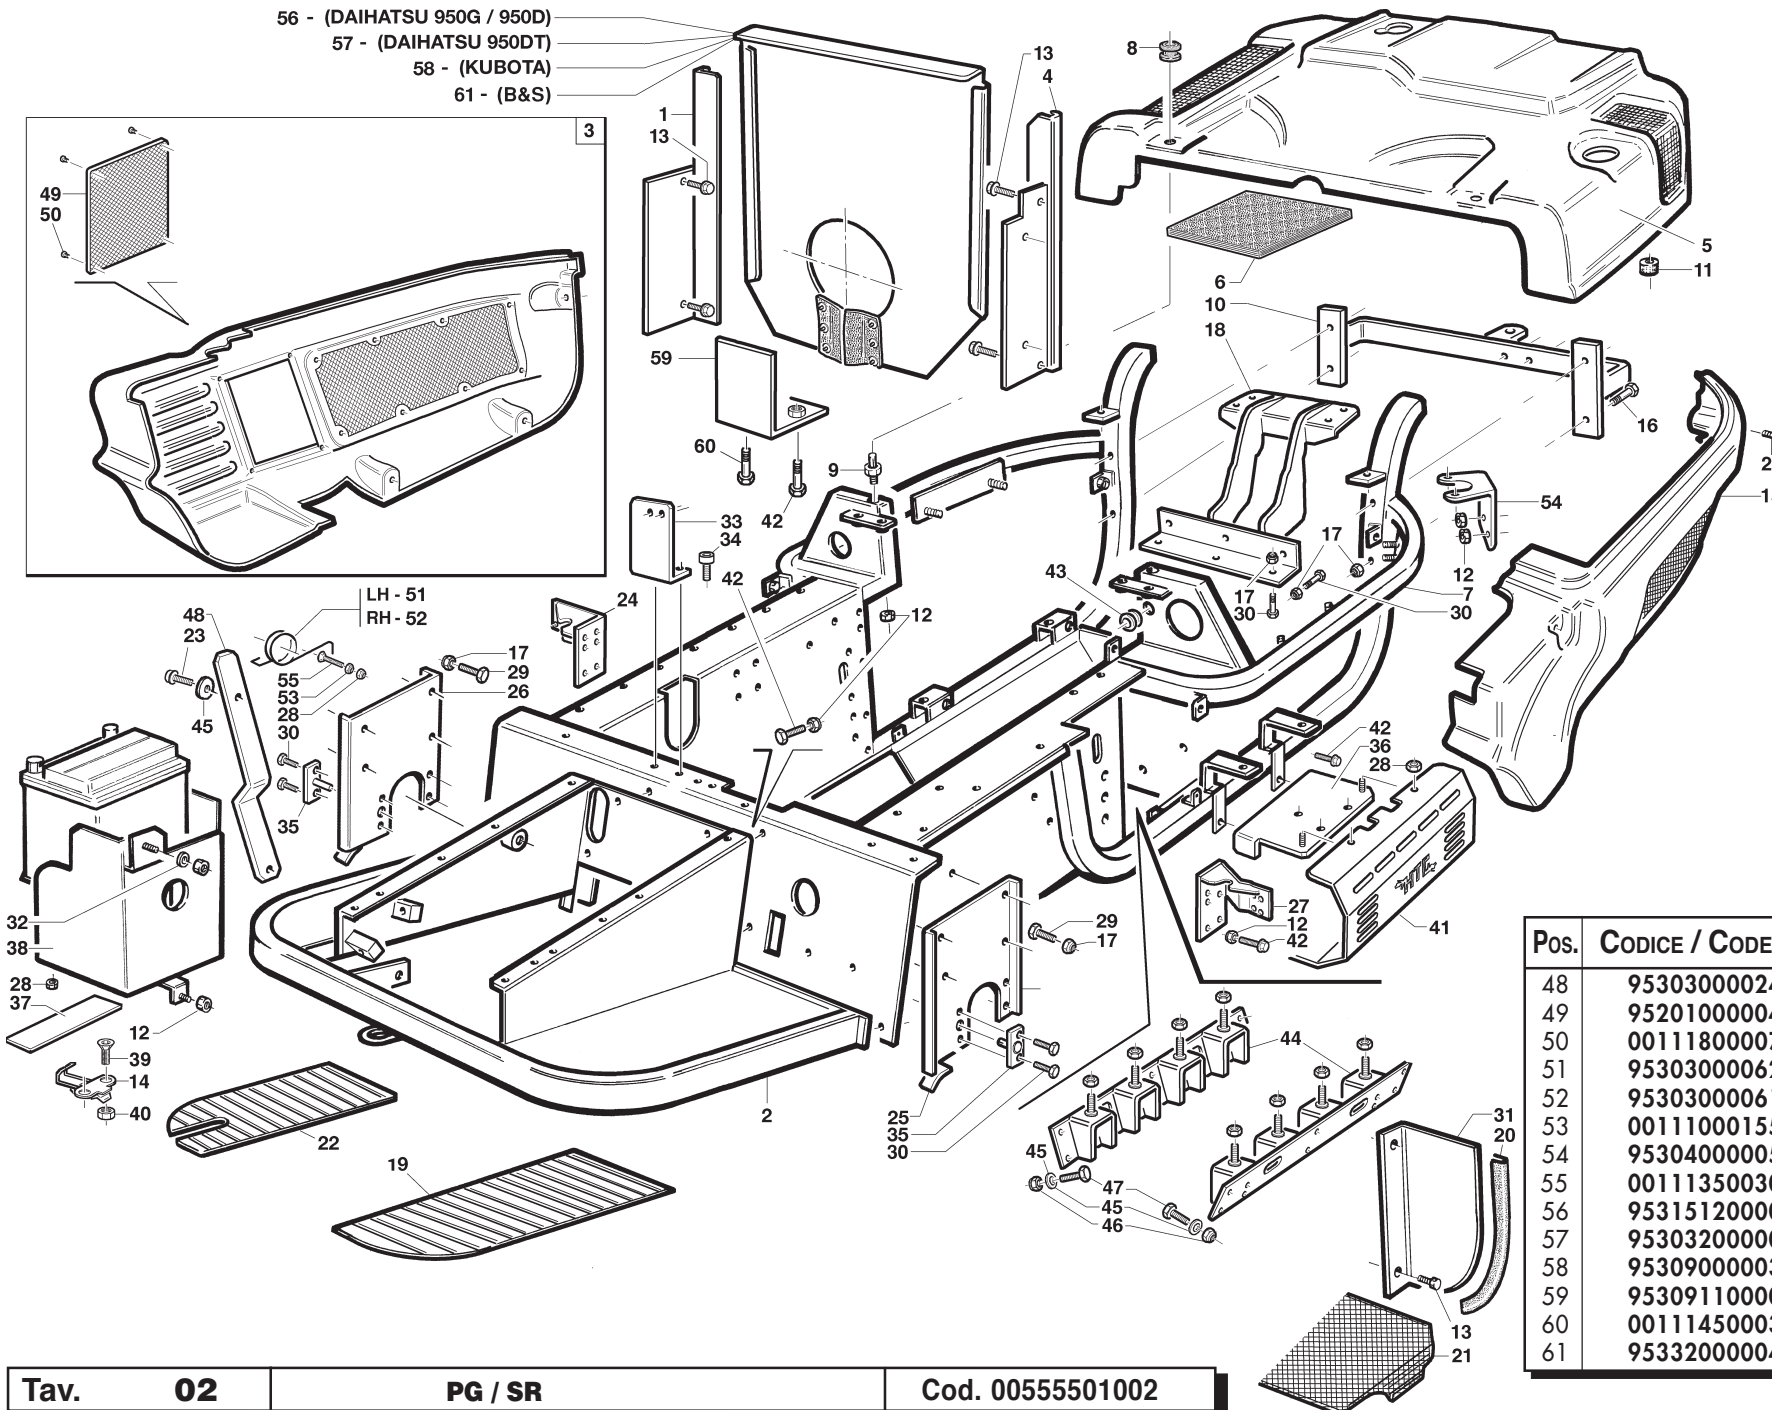

Pos.	CODICE / CODE
01	PC95049280000
02	95301130000
03	95301340000
04	PC95049290000
05	95303240000
06	95534000001
07	95301190000
08	00111970066
09	95048100011
10	95301180000
11	00111970118
12	00111000071
13	00111450005
14	00111990038
15	95200160000
16	00111300029
17	00111250013
18	95301250000
19	95301000005
20	95049000022
21	PV95049000025
22	95301000006
23	00111450004
24	95125110000
25	95301160000
26	95301170000
27	95125190000
28	00111000166
29	00111000076
30	00111000103
31	PC95049290002
32	00111000061
33	95303000006
34	00111000067
35	95301150000
36	95303250000
37	95049000027
38	PC95049260000
39	00111350019
40	00111250006
41	95303000059
42	00111450001
43	00111970010
44	95200140000
45	00111000087
46	00111250014
47	00111300064

Pos.	CODICE / CODE
48	95303000024
49	95201000004
50	00111800007
51	95303000062
52	95303000061
53	00111000155
54	95304000005
55	00111350030
56	95315120000
57	95303200000
58	95309000003
59	95309110000
60	00111450003
61	95332000004