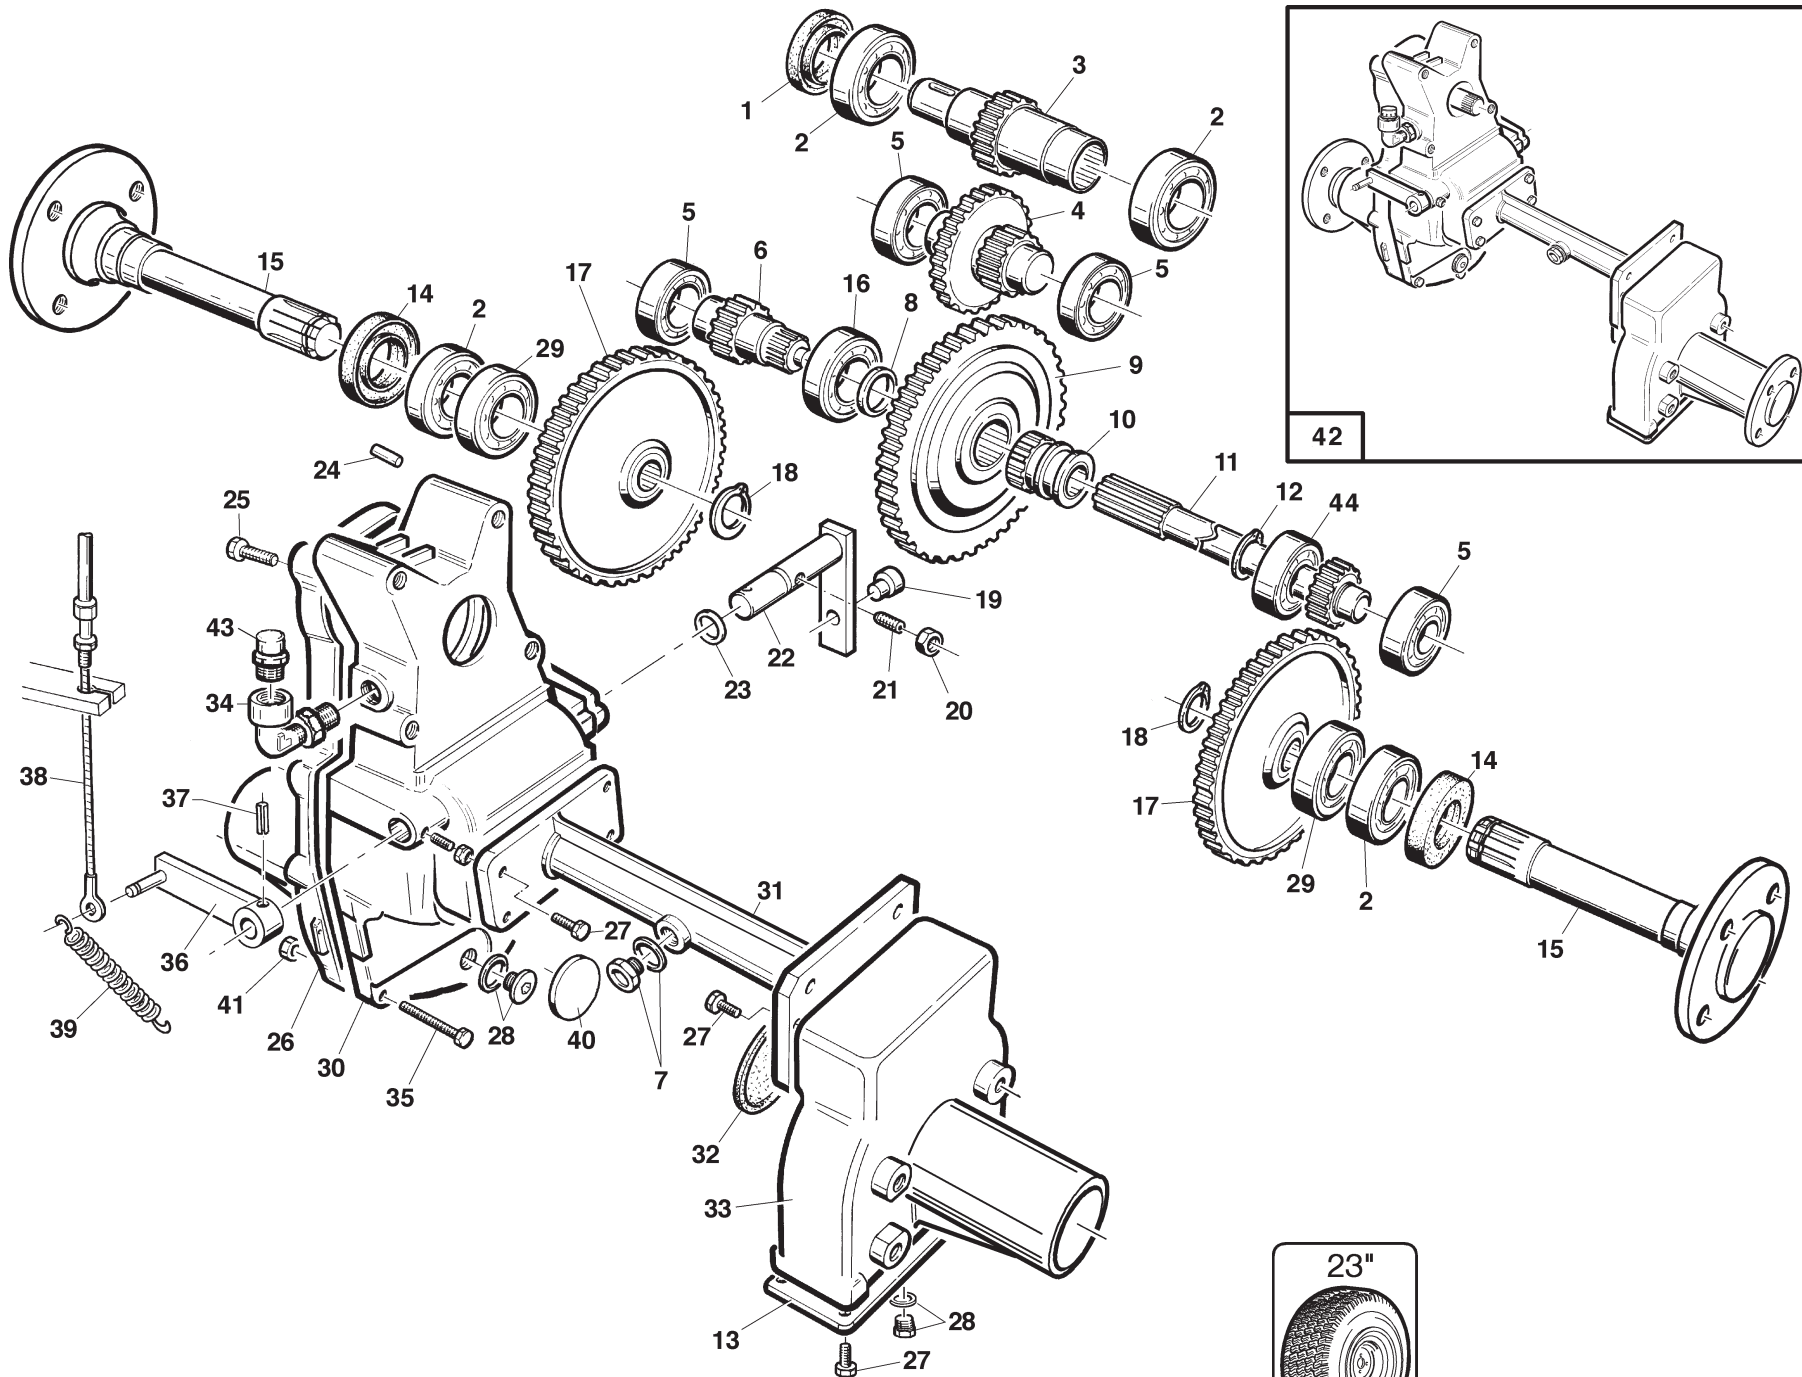

Tav. 28

PG / SR - 20"

Cod. 00555501028

Pos.	CODICE / CODE
01	00777250024
02	00777100014
03	00777304801
04	00777301003
05	00777100015
06	95303170008
07	00111990002
08	95303170009
09	00777301001
10	00777301006
11	95303170002
12	00111650009
13	95303170007
14	00777250025
15	95303170005
16	00777100052
17	95303170004
18	00111650028
19	00777301011
20	00111150003
21	00111960004
22	00777301012
23	00777230001
24	00111870004
25	00111000158
26	95303170010
27	00111000093
28	00111990099
29	00777100024
30	95303170001
31	95303170003
32	00777270001
33	95303170006
34	00111990004
35	00111300074
36	95001100000
37	00111700006
38	95301000021
39	95001000050
40	00777270007
41	00111000082
42	95311170000
43	00111990003
43	00777600117
44	00777100051