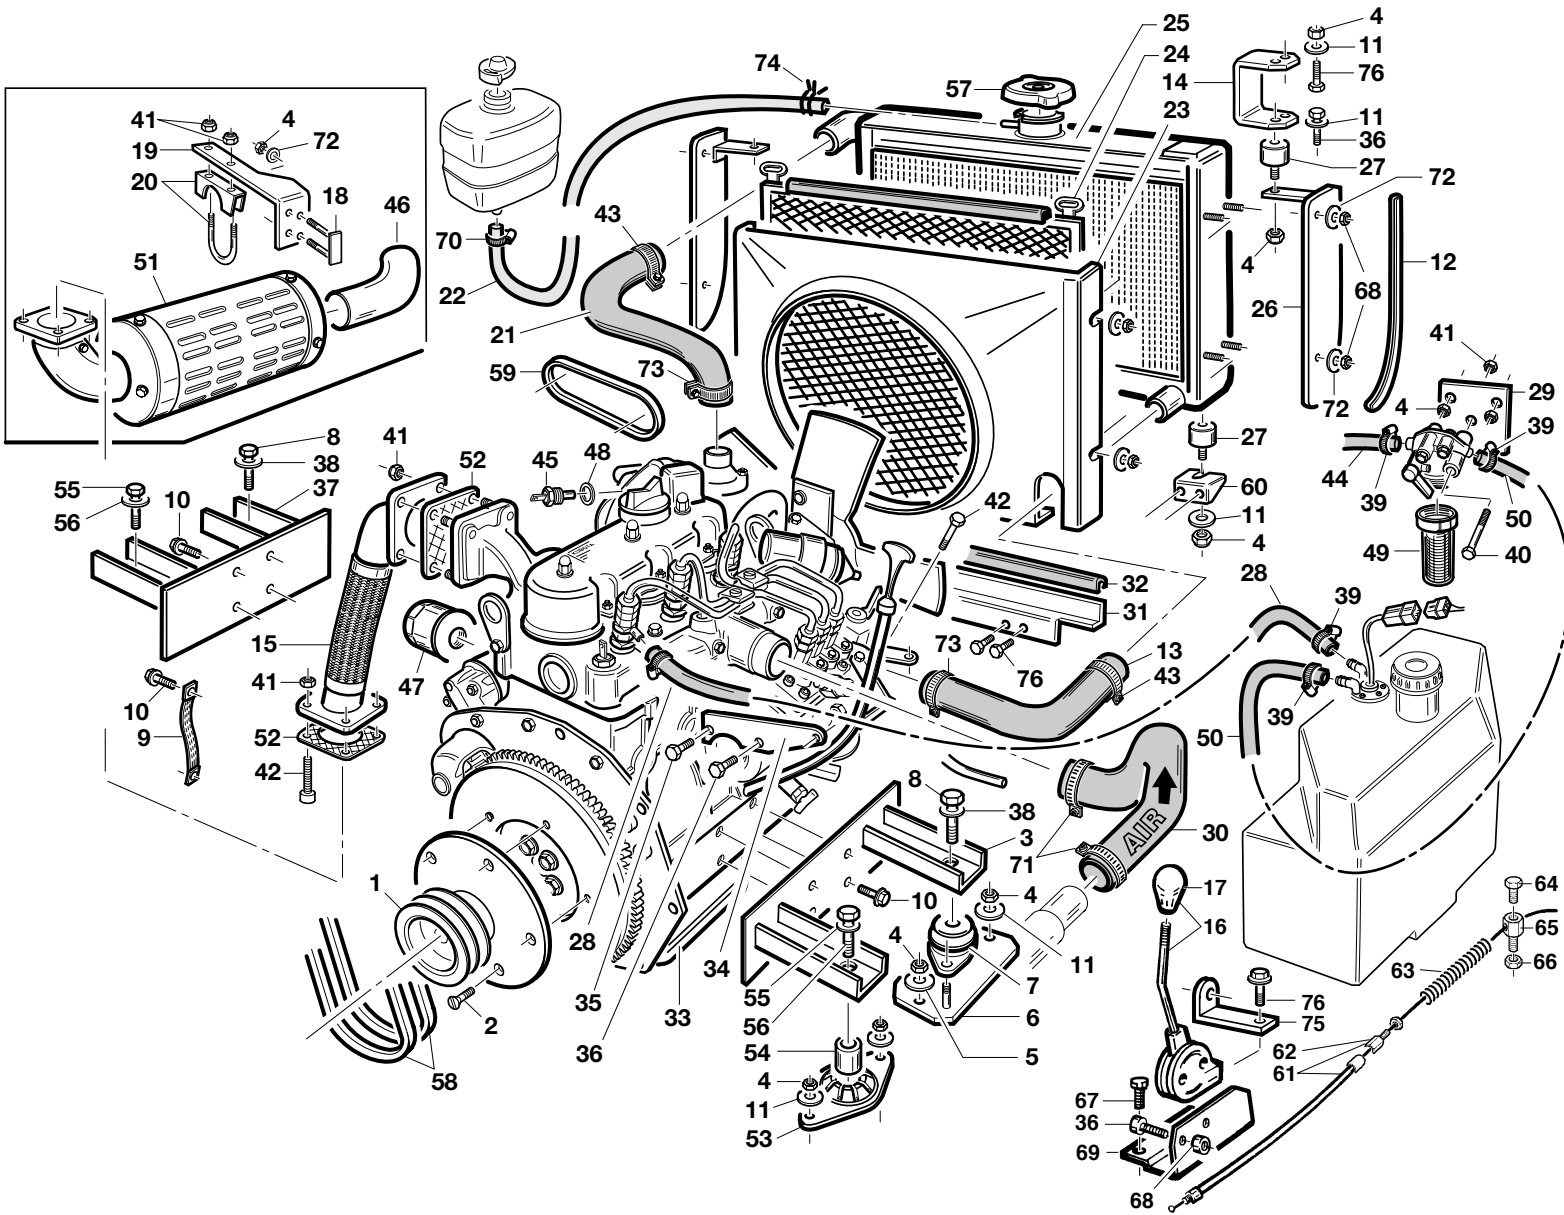

Pos.	CODICE / CODE
01	9530900001
02	0011100093
03	9512410000
04	0011100071
05	00111000132
06	95124210000
07	00111970104
08	00111300041
09	00777800052
10	00111400031
11	00111000061
12	95049000021
13	95124000013
14	95309000002
15	95201110000
16	95049171000
17	00111990034
18	95124160000
19	95124000008
20	00111810025
21	95124000006
22	95124000017
23	95124000001
24	95201120000
25	95124000002
26	PC95049000011
27	00111970127
28	95201000008
29	95124000018
30	95124000007
31	PZ95049000002
32	95049000020
33	00777700019
34	95124000009
35	00111000034
36	00111000059
37	95124110000
38	00111550003
39	00111810010
40	00111300025
41	00111250018
42	00111000094
43	00111810009
44	95124000012
45	95124000014
46	00777800123
47	00111990079
48	00777650046
49	00777600003
50	00777650047
51	00111990077
52	00111990086
53	00111970050
54	95124220001
55	00111000031
56	00111000179
57	95049230001
58	00111980005
59	00111980028
60	PZ95500151100
61	95124190001
62	95124000015
63	95124000016
64	00111000184
65	95124000014
66	00111000035
67	00111000014
68	00111000166
69	PZ95060000003
70	00111810008
71	00111810034
72	00111000037
73	00111810013
74	00111810015
75	PZ95514111301
76	00111450003

Pos.	CODICE / CODE
57	95049230001
58	00111980005
59	00111980028
60	PZ95500151100
61	95124190001
62	95124000015
63	95124000016
64	00111000184
65	95124000014
66	00111000035
67	00111000014
68	00111000166
69	PZ95060000003
70	00111810008
71	00111810034
72	00111000037
73	00111810013
74	00111810015
75	PZ95514111301
76	00111450003