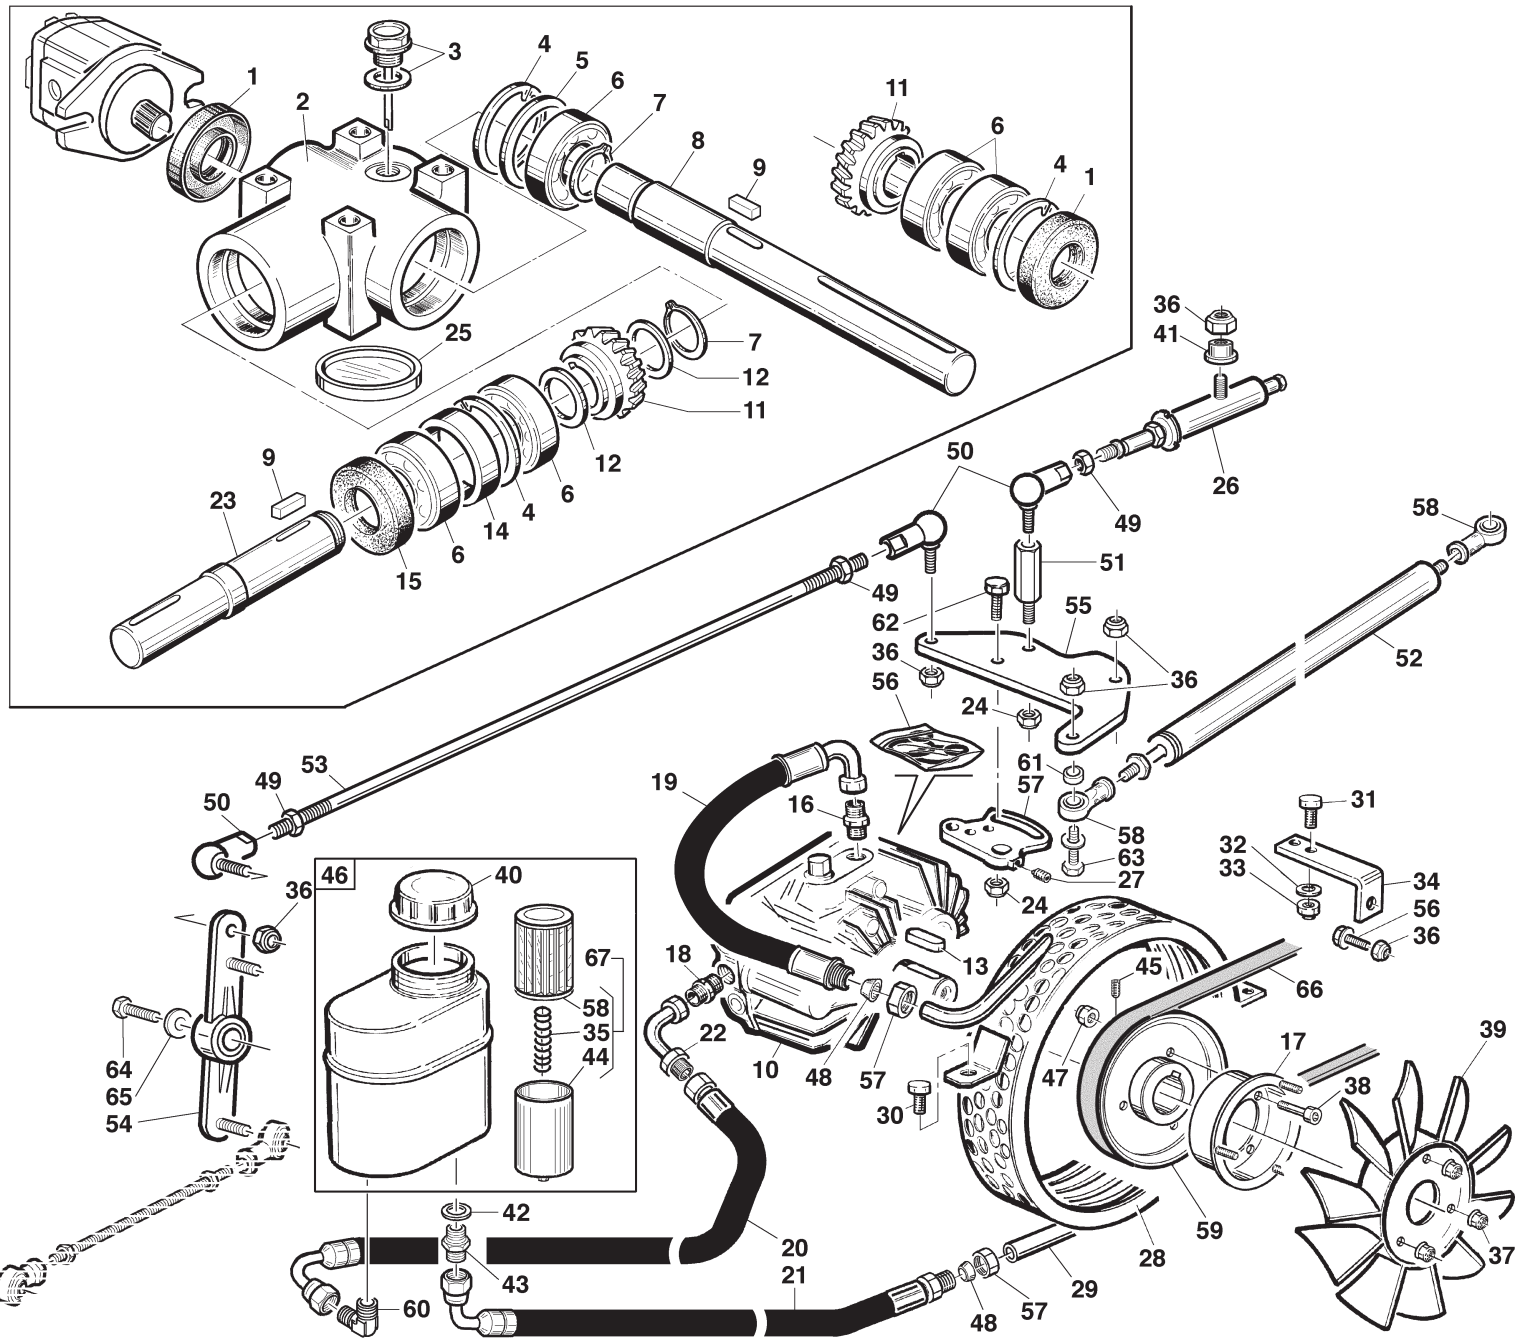

Pos.	CODICE / CODE
01	00777250007
02	00777305101
03	00111990005
04	00111650009
05	00111990006
06	00777100019
07	00111000057
08	00777306501
09	00111900018
10	00777600021
11	00777306000
12	00111990007
13	00111900011
14	00777305103
15	00777250006
16	95042200006
17	PZ95049141400
18	95042200007
19	00777600052
20	95042380006
21	95042380005
22	00777600080
23	00777304701
24	00111000095
25	00777270001
26	95042230000
27	00777600023
28	PC95042290000
29	95042000007
30	00111450003
31	00111300011
32	00111000037
33	00111000166
34	PZ95042000006
35	00777650015
36	00111000071
37	00111250012
38	00111400028
39	95049141201
40	00111970056
41	00111530001
42	00777600003
43	00777600082
44	00111300043
45	00111500013
46	00111980034
47	00777650014

Pos.	CODICE / CODE
48	00777600054
49	00111000082
50	00777200001
51	95049140001
52	95042400000
53	94500000070
54	95311130000
55	95049140002
56	95599630000
57	00777600022
58	00777200011
59	95049141300
60	00777600115
61	94500000051
62	00111300061
63	00111300060
64	00111300043
65	00111500013
66	00111980034
67	00777650014

Tav. 32

PG / SR

Cod. 00555501032