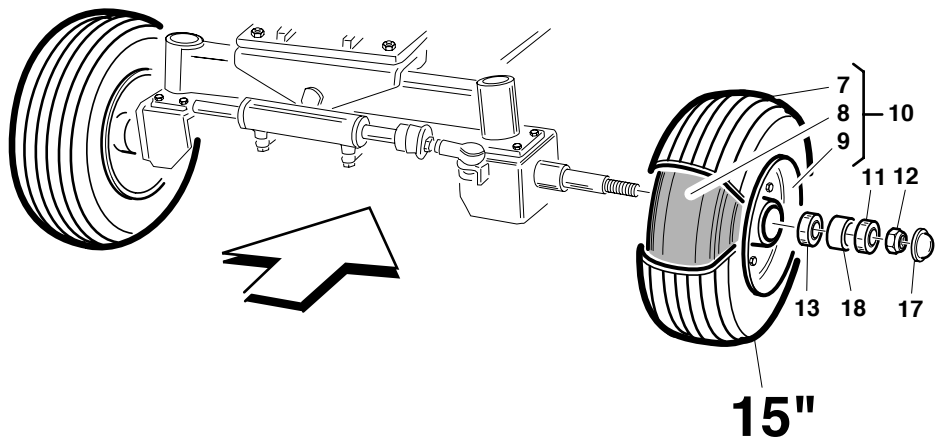

Pos.	CODICE / CODE
01	00111940024
02	00111930006
03	95303130001
04	95303130000
05	00111300055
06	00111550004
07	00111940025
08	00111930005
09	95311121000
10	95311120000
11	00777100008
12	00111250011
13	00777100028
14	00111250009
15	95208110000
16	95208110001
17	00777270005
18	95311121001
19	00111940021
20	95175100000
21	95046200001
22	95218110000
25	95046100001
26	95325120000
27	00777100005
28	95599000030
30	95218100000