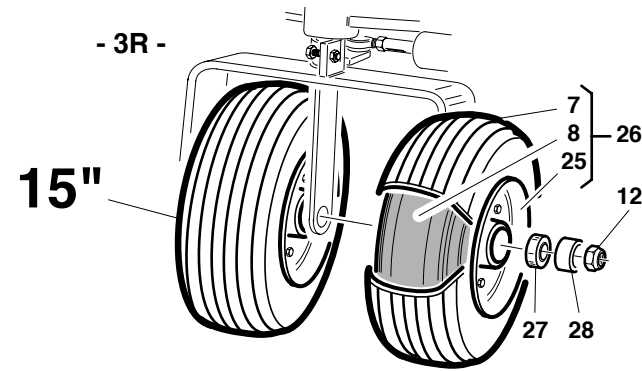

Pos.	CODICE / CODE
01	00111940024
02	00111930006
03	95303130001
04	95303130000
05	00111300055
06	00111550004
07	00111940025
08	00111930005
09	95311121000
10	95311120000
11	00777100008
12	00111250011
13	00777100028
14	00111250009
15	95208110000
16	95208110001
17	00777270005
18	95311121001
19	00111940021
20	95175100000
21	95046200001
22	95218110000
25	95046100001
26	95325120000
27	00777100005
28	95599000030
30	95218100000