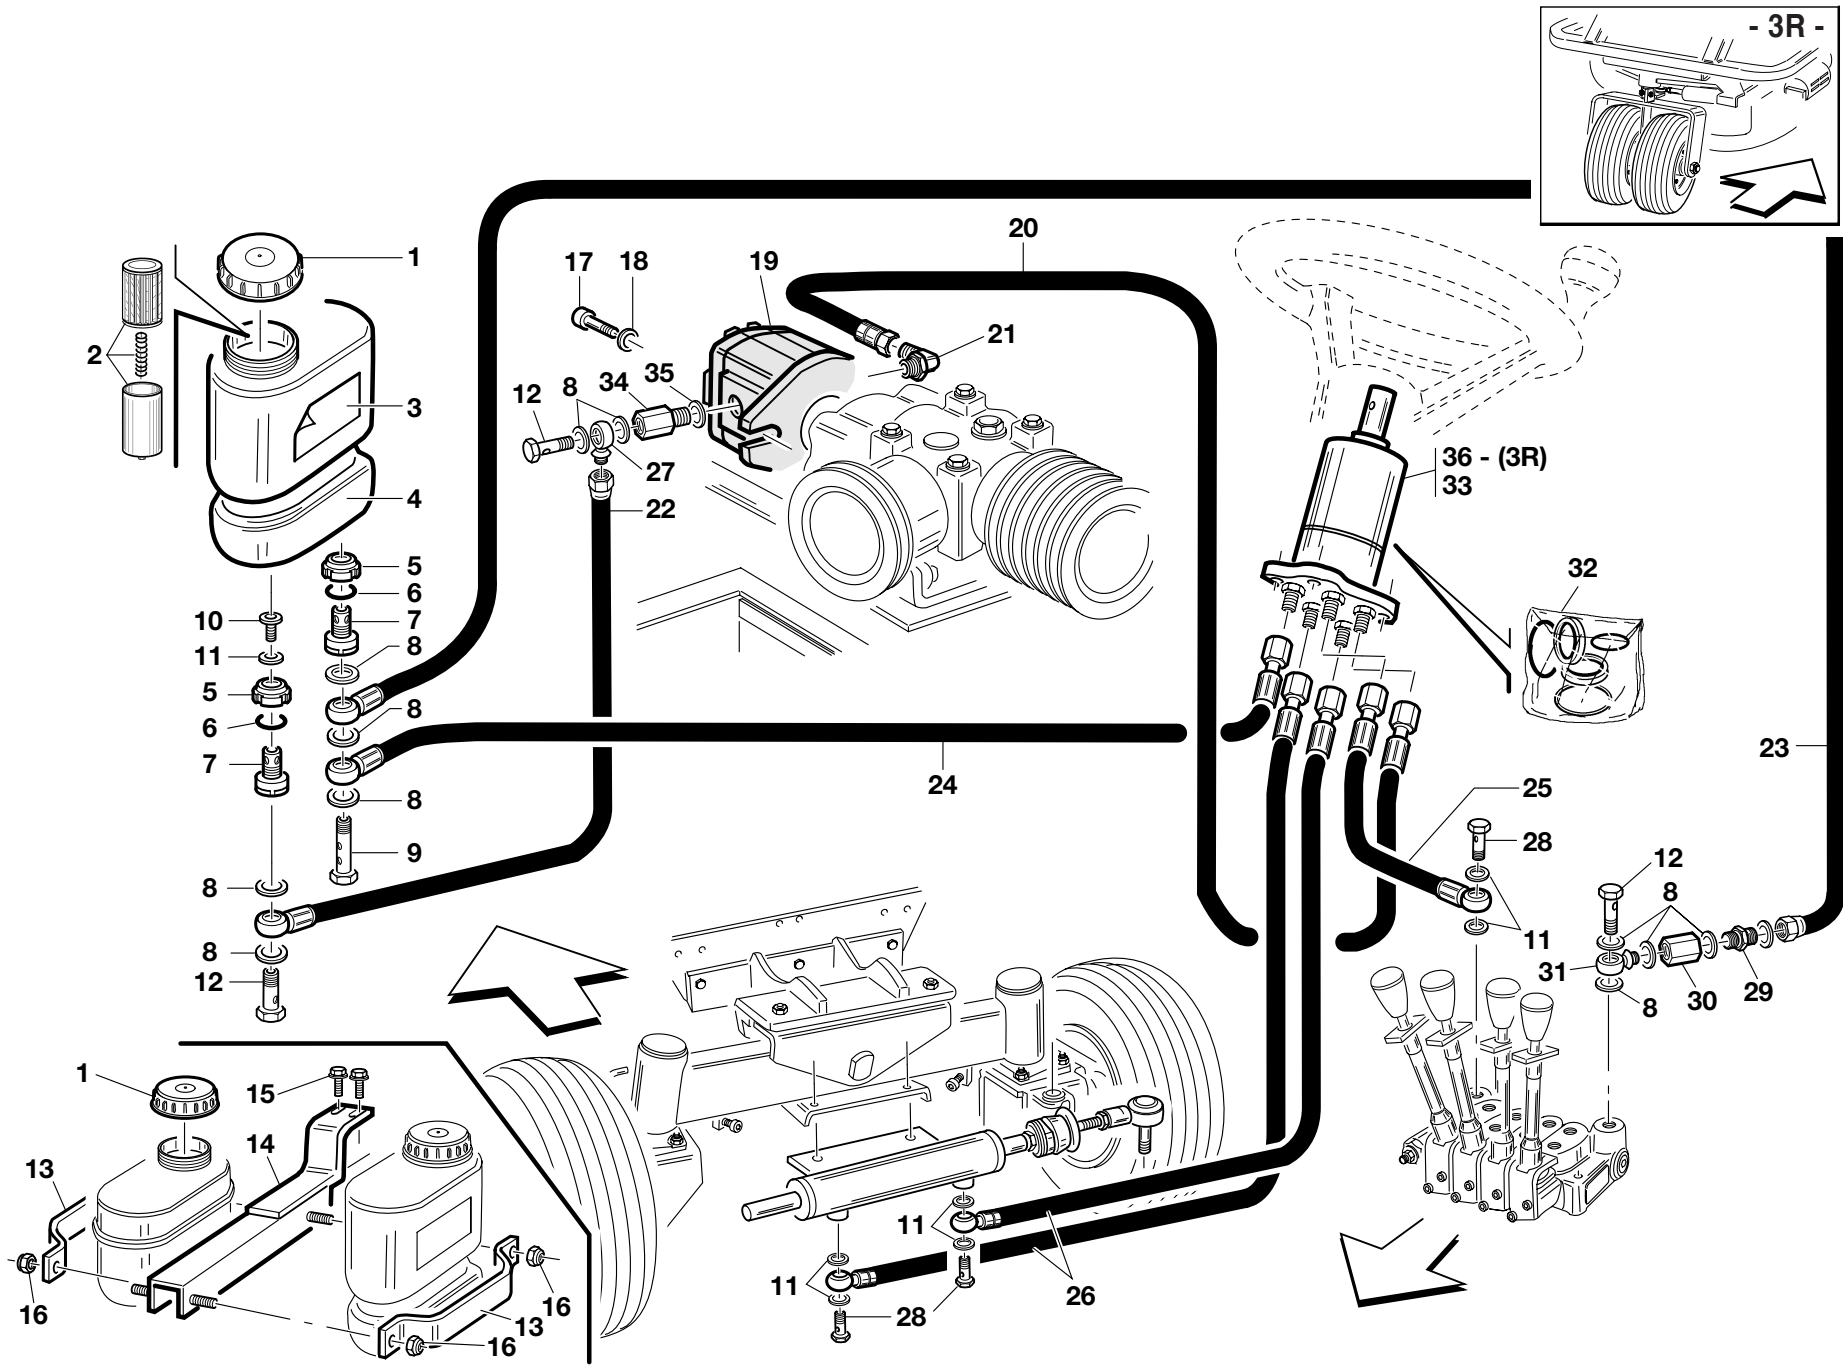

Pos.	CODICE / CODE
01	00111970056
02	00777650044
03	00555200123
04	94010480000
05	00111000189
06	00777230004
07	94010000083
08	00777600003
09	00777600133
10	00777600099
11	00777600001
12	00777600041
13	PZ95042000005
14	PZ95060100000
15	00111450003
16	00111000166
17	00111000062
18	00111500013
19	00777600145
20	95301000025
21	00777600146
22	95303000055
23	95042380008
24	95301000024
25	95301000023
26	95301000022
27	00777600081
28	00777600040
29	00777600147
30	00777600138
31	00777600141
32	95599620000
33	95303000027
34	00777600085
35	00777230013
36	95325000003